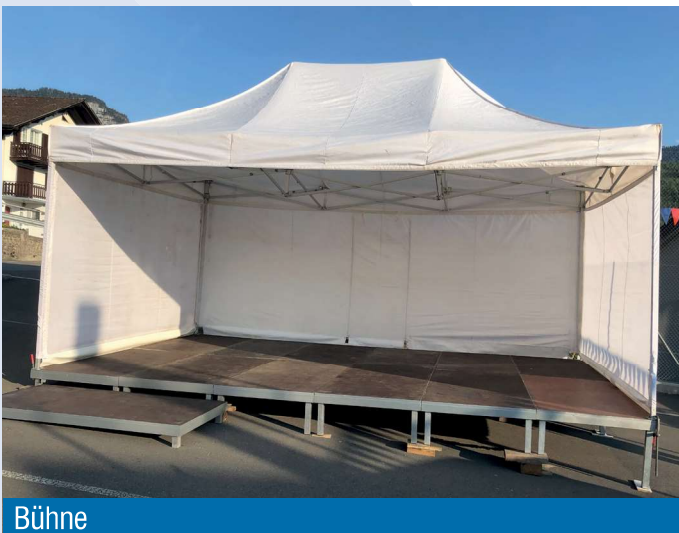

Bühne 5 × 10 m

BÜHNE GROSS

Element 2,5 × 2,5 m
Element 1,25 × 2,5 m

Treppe 1 m breit
Höhenverstellbar
0,6–1 m (Bühne)

Bühne

Bühne

Bühne

BÜHNE KLEIN

Bühne Elemente 2 × 1 m
Höhe 20 / 40 / 60 / 80 cm

Bühne

Erdung

ERDUNG

Wenn das Zelt nicht mit Erdanker gesichert werden kann, ist eine Erdung erforderlich. (Blitzableiter)

Erdung

Erdung