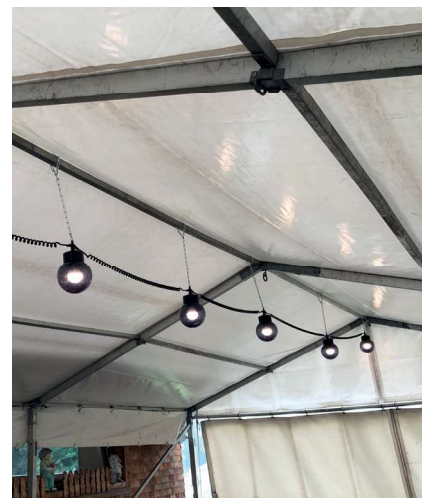

Kettenleuchte Rauchglas